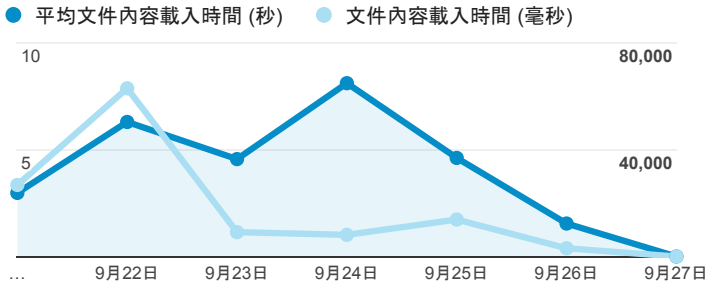

# 報表01\_訪客

2015年9月21日 - 2015年9月27日

## 平均造訪停留時間和單次造訪頁數