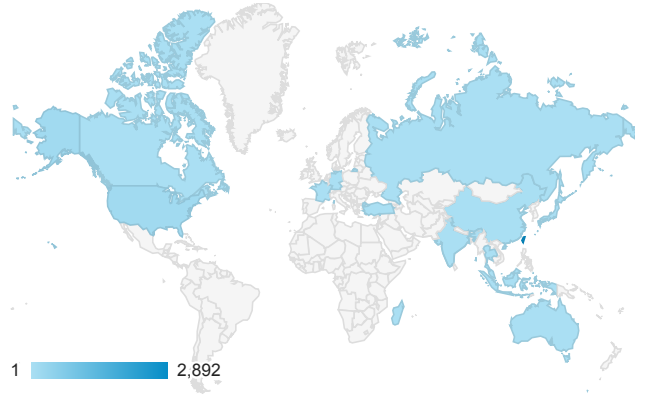

# 報表01\_訪客

2015年9月21日 - 2015年9月27日

## 平均造訪停留時間和單次造訪頁數

## 造訪地圖