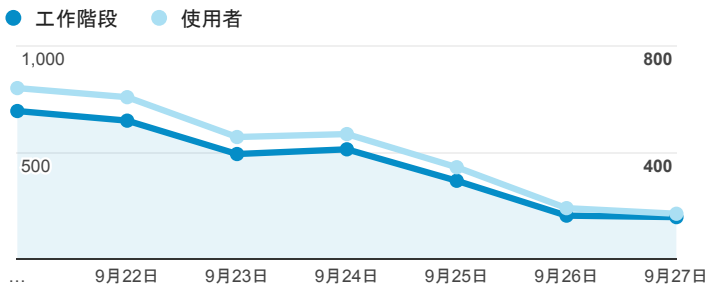

報表01_訪客

2015年9月21日 - 2015年9月27日

平均造訪停留時間和單次造訪頁數

造訪地圖

造訪和不重複訪客

造訪 (依瀏覽器分組)

造訪和新造訪

造訪和新造訪率 (依行動裝置資訊分組)

造訪 (依裝置類別分組)

■ desktop ■ mobile ■ tablet